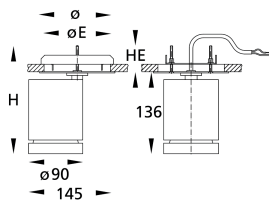

MD-Spot

MDG-E-5-36-Z03-WFL

High-Power Einbaustrahler mit LED-Technologie
 Montage mittels Montageplatte in GK-Decke (12,5 mm)
 mit integriertem LED-Treiber mit Dreh-Kippgelenk
 Wärmemanagement mit Passivkühlung
 CRI > 90, ausgenommen Sonderlichtfarben

Leuchte aus Aluminium, Metallgehäuse
 Versorgungseinheit inklusive (Platzierung außerhalb des Leuchtenkörpers)
 Schutzabdeckung gegen Verschmutzung des Reflektors und der LED

Farben: silber, schwarz, weiß
 weitere Ausführungen und Lichtfarben sowie dimmbare Versionen auf Anfrage
 erhältlich

Technische Eigenschaften

Leistung:	36 W
Lichtstrom:	3250 lm
Kelvin:	Food
	2 x 26°
BestellNr.:	MDG-E-5-36-Z03-WFL

Abmessungen

Leuchtenmaße

Durchmesser (ø):	125
Höhe (mm):	180
Gewicht (kg):	1.3

Einbaumaße

Durchmesser Einbau (ø):	110
Einbauhöhe (mm):	30