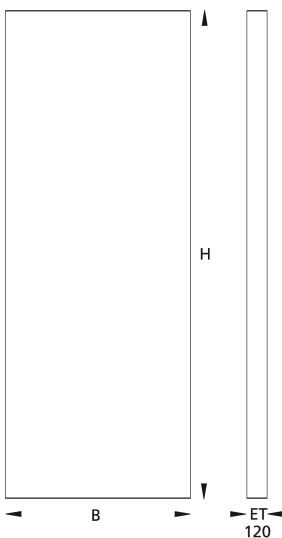

Light Cube

LKLED-2500-2500-120

rahmenlose Optik
 absolute Maßarbeit, perfekter Kantenschnitt
 LED-Technik mit sehr hoher Lebensdauer und gleichmäßiger Ausleuchtung
 verschiedene Lichtstimmungen von matt bis extrem hell
 Abmessung nach Kundenspezifikation
 individuelle Bedruckung nach Vorgabe
 einfacher Motivwechsel
 CRI > 80, ausgenommen Sonderlichtfarben

Aluminium Profilrahmen Konstruktion, Rahmen EV1 eloxiert
 elektrischer Anschluss in Profilecke
 anschlussfertig, Anschluss 3 m, Schuko-stecker
 Dateiformat Bedruckung: hochauflösende PDF-Vorlage

Technische Eigenschaften

Leistung:	32,5 W/qm
Lichtstrom:	2800 lm/qm
Kelvin:	6500 K
BestellNr.:	LKLED-2500-2500-120
B mm:	2500
H mm:	2500
T mm:	120

Abmessungen

Leuchtenmaße

Durchmesser (ø):	2500
Höhe (mm):	2500