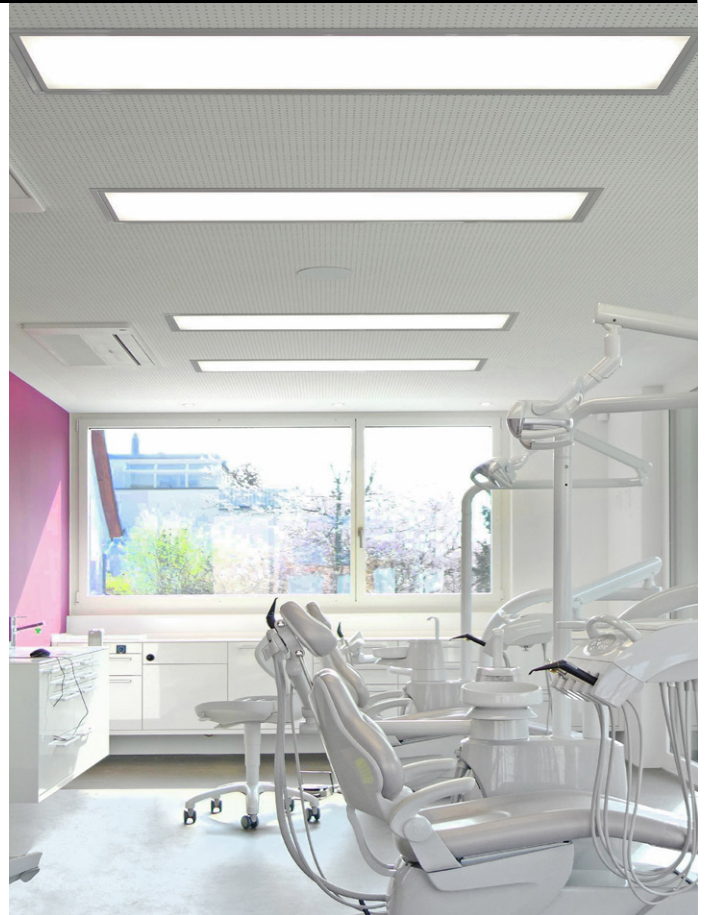

LED

Die FLAT LINE LED für den Deckeneinbau schafft ein harmonisches Ambiente und entspricht den Anforderungen einer funktionellen und zweckmäßigen Beleuchtung über den Behandlungsplätzen. Homogenes und einladendes Licht im Empfangs- und Wartebereich erzeugen die Lichtlinien MI-LED LINE.