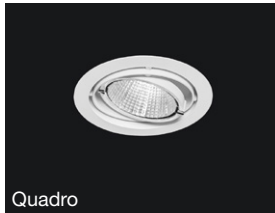

**RUCO**  
EFFICIENT LIGHT

P 515 > MHK KÜCHENSTUDIO ENDRES > ADELSRIED

Pola

Quadro

Bingo 2

Energieeffizient und leistungsstark präsentiert sich die LED Beleuchtung in den Ausstellungsräumen.

Mit dem extravaganten Stromschieneustrahler Pola sind flexible Lichtszenarien möglich. Der Quadro Einbaustrahler bietet maximale Lichtausbeute, optimale Entblendung und ist 30° kardanisch schwenkbar. Ein besonderer Eyecatcher ist die dekorative Pendelleuchte Bingo mit Opalglaseinsatz.