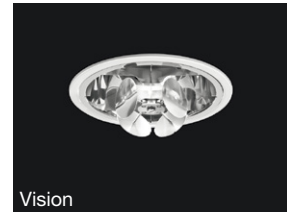

RUCO
EFFICIENT LIGHT

P 517 > COSMO KÜCHENSTUDIO > DEGGENDORF

Clippo

Vision

LICHTPLANUNG
RUCO LICHT GmbH
Augsburg

Vision

Der LED Strahler Clippo ist sehr vielseitig und fügt sich harmonisch in die Umgebung ein. Sein Lichtkopf ist dreh- und schwenkbar und ermöglicht dadurch flexible Lichtszenarien.

Mit dem LED WKW Modul werden die Farben der Ausstellungsobjekte naturgetreu wiedergegeben.

Es genügt eine einzige Vision LED Spiegelleuchte um eine Küchenkoje stimmungsvoll zu präsentieren. Mit ihren 4 Spiegeln lassen sich die verschiedenen Bereiche individuell in Szene setzen.