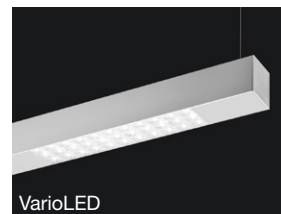

RUCO
EFFICIENT LIGHT

P 523 > HAMMER > DORSTEN

Das Profilschiensystem VarioLED mit anwendungsoptimierten Optiken und drei unterschiedlichen Lichtstrompaketen ist die perfekte Warenbeleuchtung in Gangzonen. Die Lichtköpfe des LED Stromschiensstrahlers Clippo und Clippo Duo sind 355° drehbar und 180° schwenkbar und ermöglicht somit flexible Lichtszenarien.