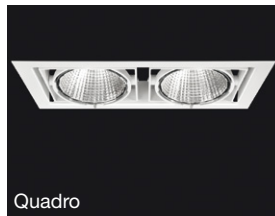

RUCO
EFFICIENT LIGHT

P 534 > SCHWABA SÜD > AUGSBURG

Cono

Quadro

Die Quadro Einbaustrahler sorgen für eine effiziente und nachhaltige Grundbeleuchtung und ermöglichen auf Wunsch flexible Lichtszenarien im Ausstellungsraum. Über den Beratungsplätzen garantieren Cono Downlights mit hochwertigem Aluminiumreflektor eine hohe Lichtqualität sowie optimale Entblendung.